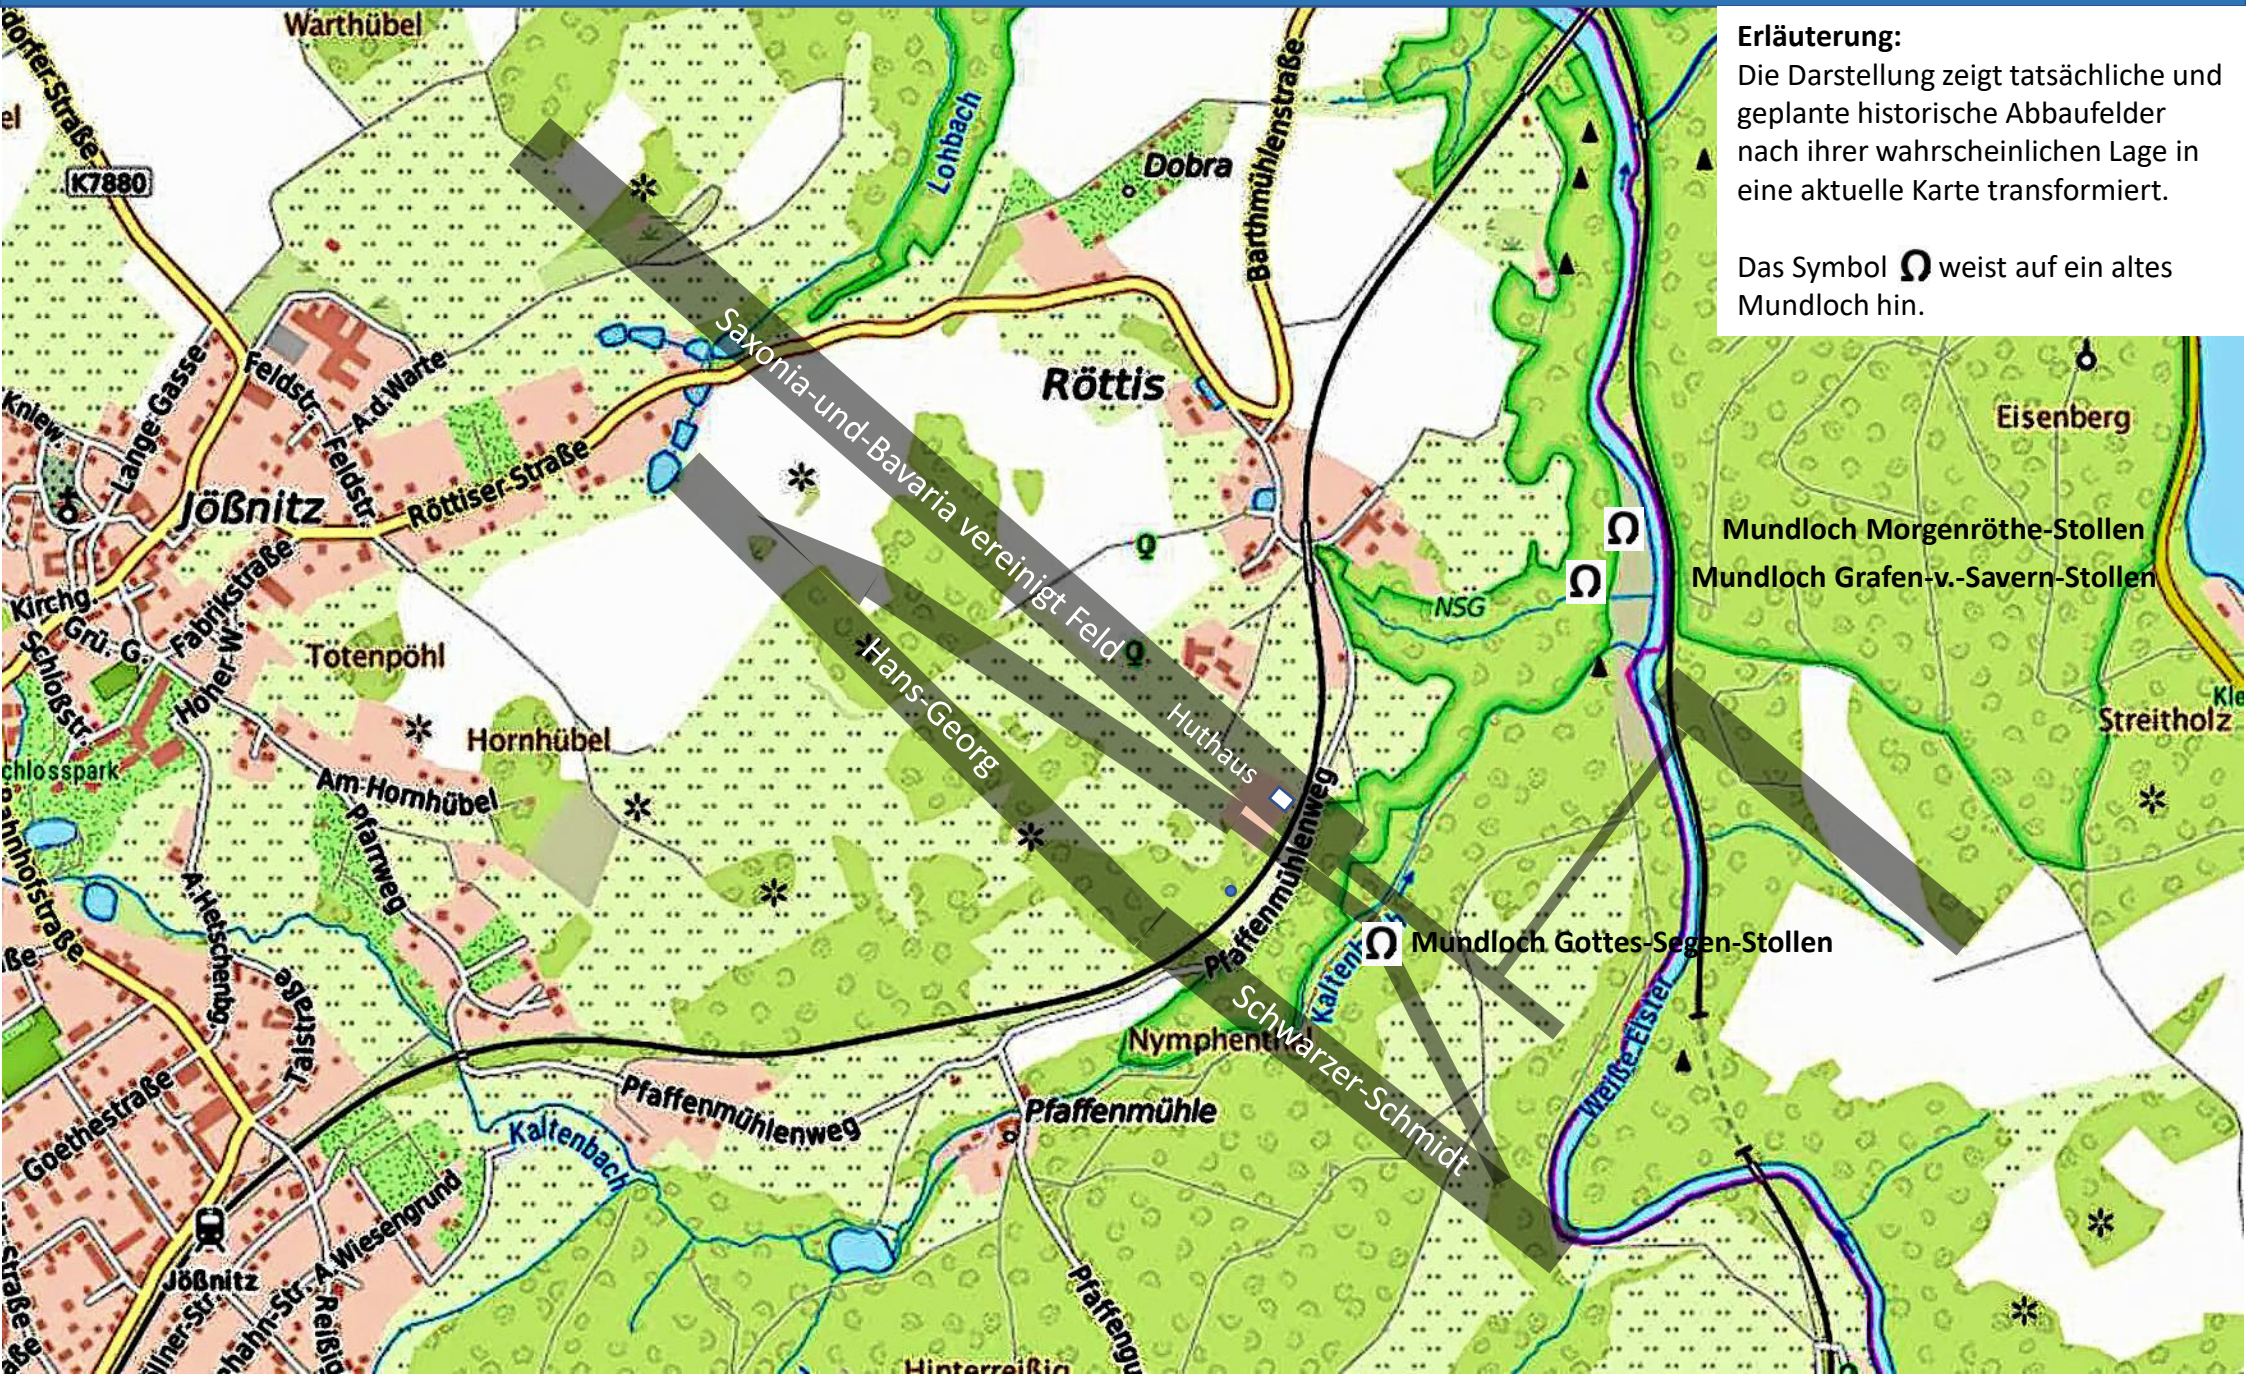

Historische Bergbaufelder in Röttis (Plauen OT Jößnitz)

Erläuterung:
Die Darstellung zeigt tatsächliche und geplante historische Abbaufelder nach ihrer wahrscheinlichen Lage in eine aktuelle Karte transformiert.

Das Symbol Ω weist auf ein altes Mundloch hin.